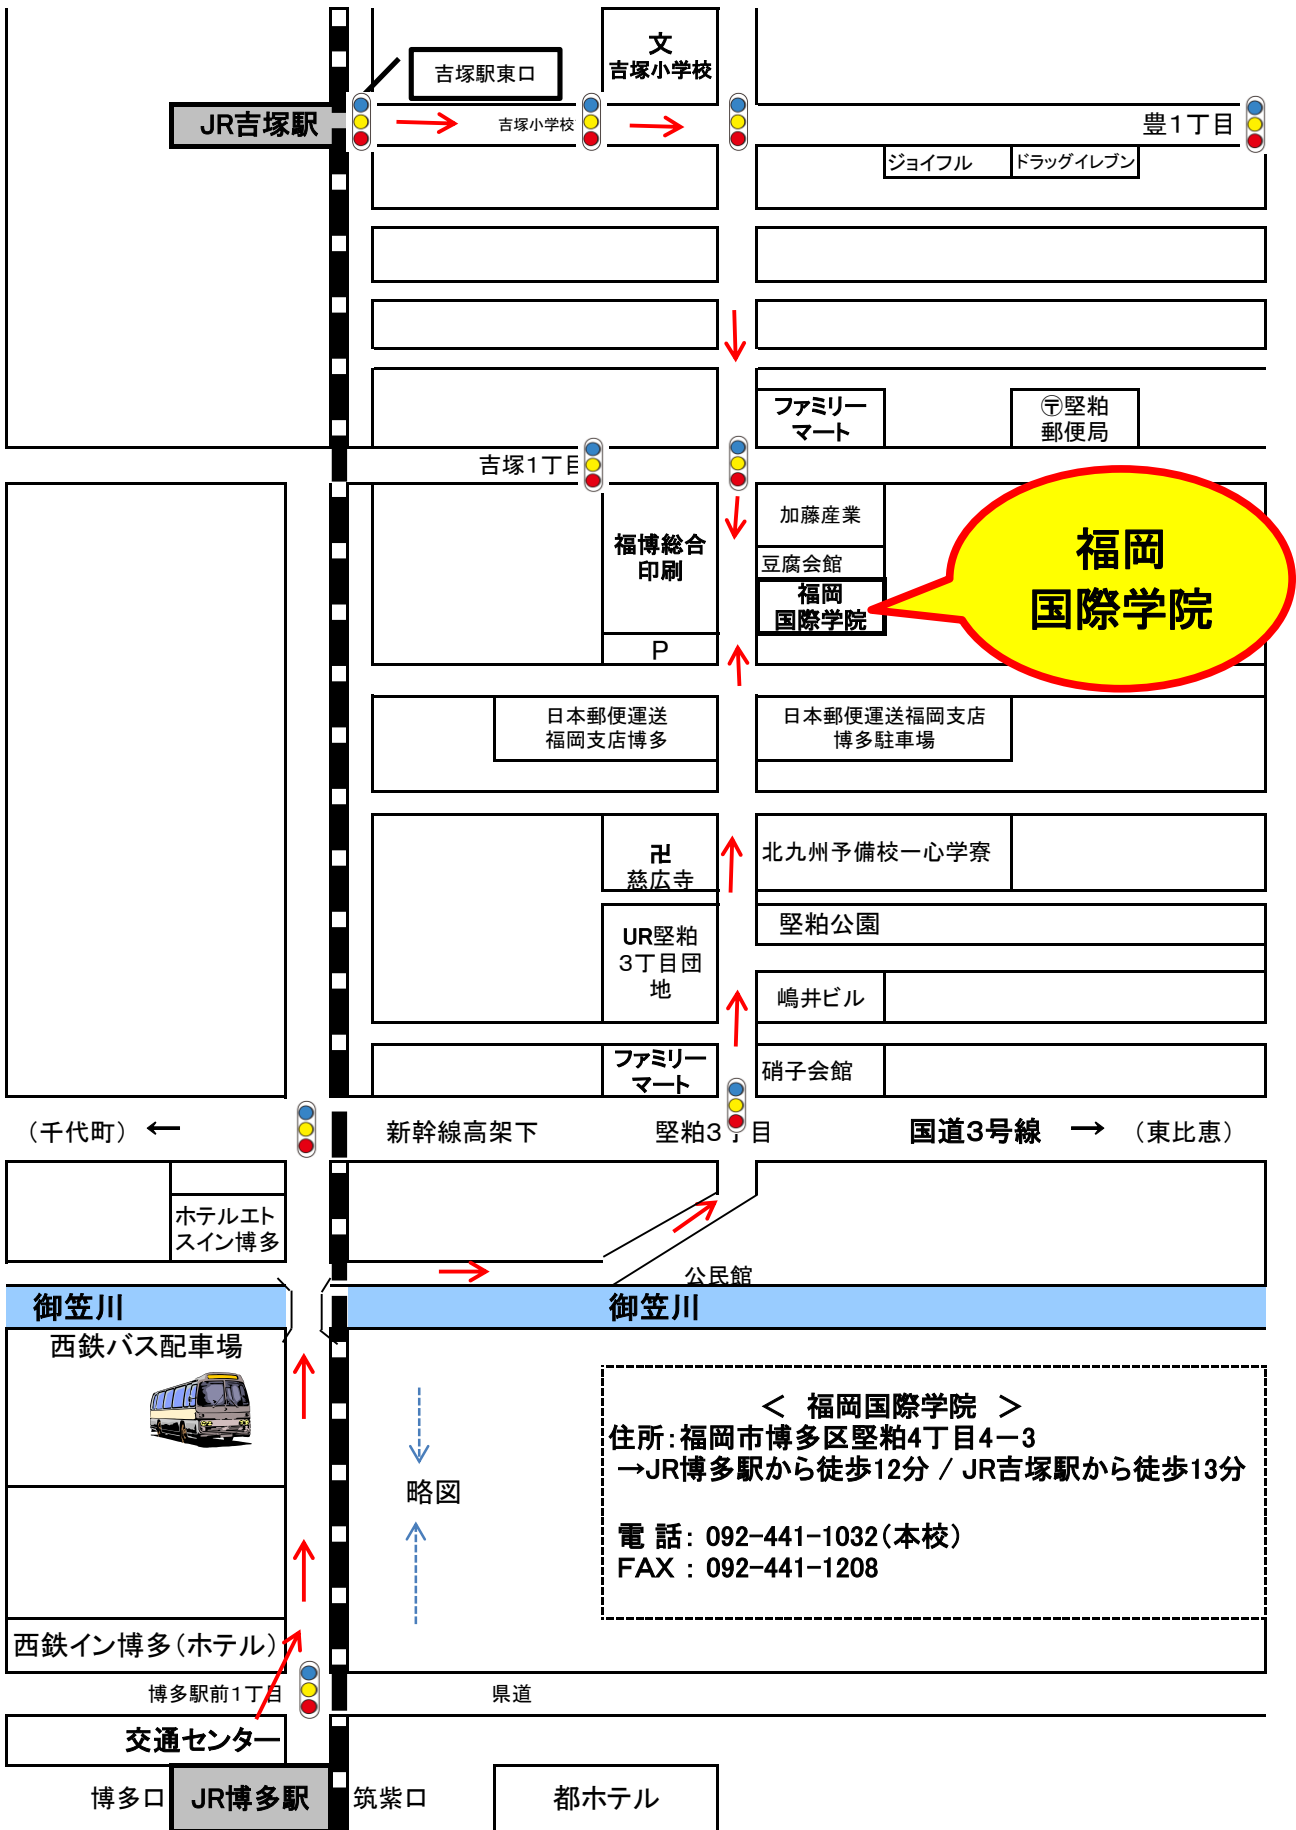

福岡国際学院への交通アクセス

JR吉塚駅

吉塚駅東口

文
吉塚小学校

豊1丁目

ジョイフル ドラッグイレブン

吉塚1丁目

ファミリー
マート

堅粕
郵便局

福博総合
印刷
P

**福岡
国際学院**

日本郵便運送
福岡支店博多

日本郵便運送福岡支店
博多駐車場

正
慈広寺

北九州予備校一心学寮

UR堅粕
3丁目団
地

堅粕公園

ファミリー
マート

嶋井ビル

硝子会館

(千代町) ←

新幹線高架下

堅粕3丁目

国道3号線

→ (東比恵)

ホテルエト
スイン博多

公民館

御笠川

御笠川

西鉄バス配車場

略図

西鉄イン博多(ホテル)